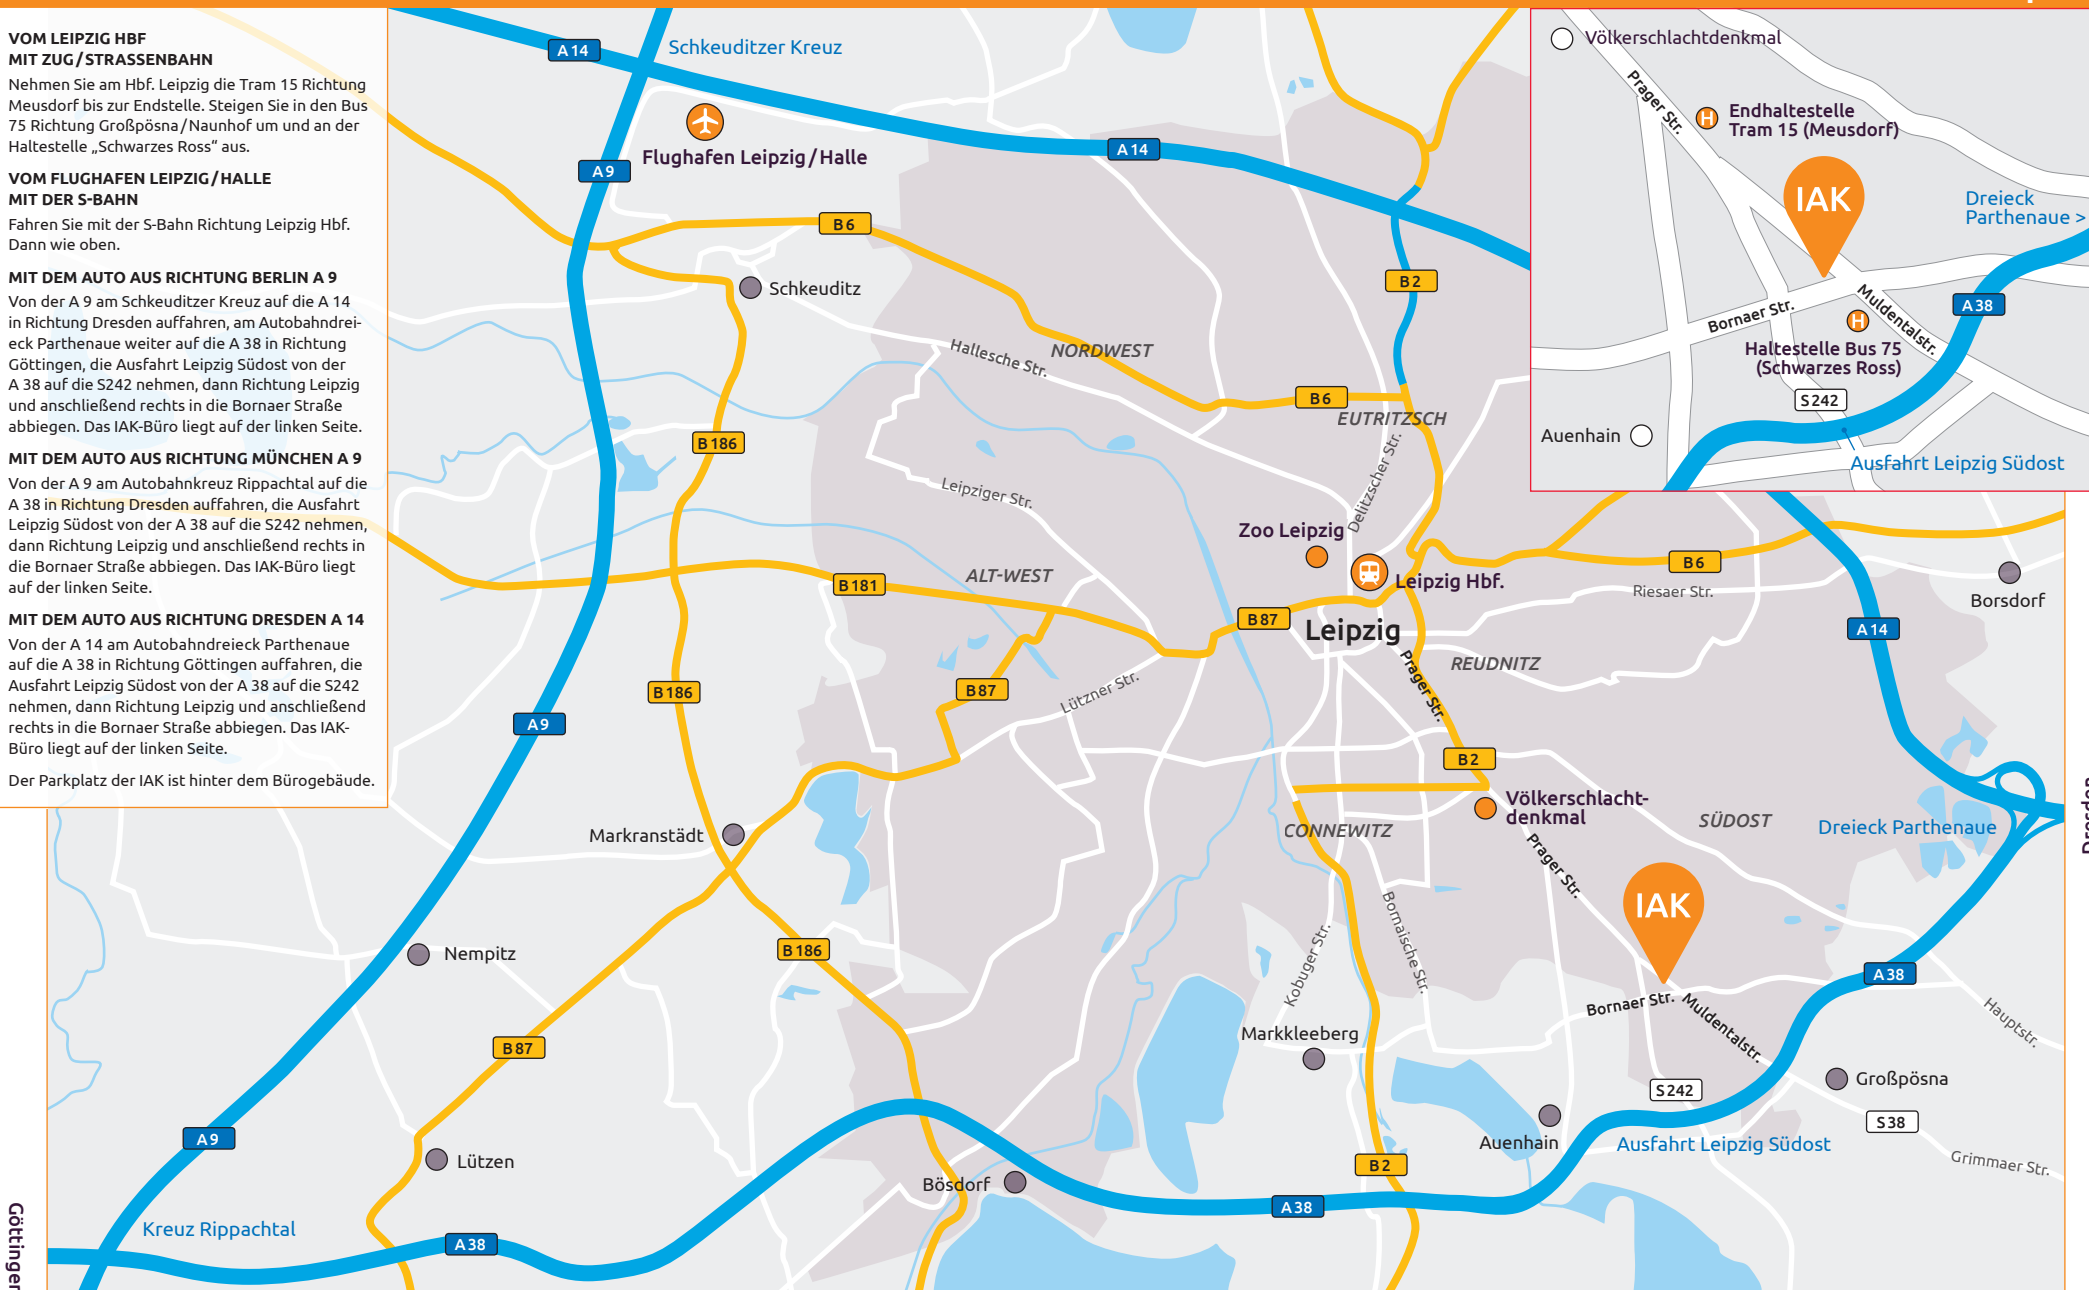

### MIT DEM AUTO AUS RICHTUNG BERLIN A 9

Von der A 9 am Schkeuditzer Kreuz auf die A 14 in Richtung Dresden auffahren, am Autobahndreieck Parthenaue weiter auf die A 38 in Richtung Göttingen, die Ausfahrt Leipzig Südost von der A 38 auf die S242 nehmen, dann Richtung Leipzig und anschließend rechts in die Bornaer Straße abbiegen. Das IAK-Büro liegt auf der linken Seite.

### MIT DEM AUTO AUS RICHTUNG MÜNCHEN A 9

Von der A 9 am Autobahnkreuz Rippachtal auf die A 38 in Richtung Dresden auffahren, die Ausfahrt Leipzig Südost von der A 38 auf die S242 nehmen, dann Richtung Leipzig und anschließend rechts in die Bornaer Straße abbiegen. Das IAK-Büro liegt auf der linken Seite.

### MIT DEM AUTO AUS RICHTUNG DRESDEN A 14

Von der A 14 am Autobahndreieck Parthenaue auf die A 38 in Richtung Göttingen auffahren, die Ausfahrt Leipzig Südost von der A 38 auf die S242 nehmen, dann Richtung Leipzig und anschließend rechts in die Bornaer Straße abbiegen. Das IAK-Büro liegt auf der linken Seite.

## Detailplan

Göttingen

München

Dresden